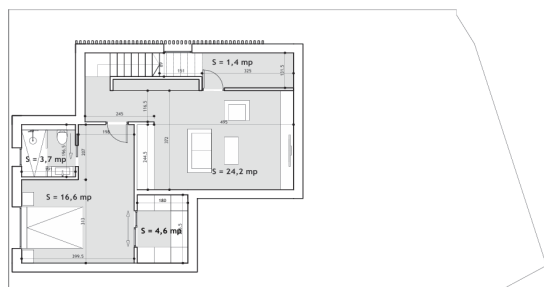

PLANTA BAJA

PLANTA ALTA

PLANTA SÓTANO

Camere da ...: 4
Bagni: 4
Particella: 1.080 m2
Costruzione: 255 m2
Zona: Tosalet

Classe Di Valutazione Energetica Emissioni kg CO2/m2 annue

Classe Di Valutazione Energetica	Emissioni kg CO2/m2 annue
A	
B	
C	
D	
E	
F	
G	