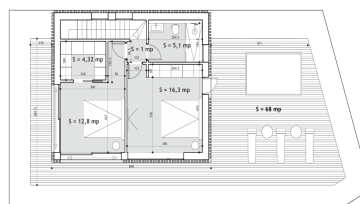

PLANTA BAJA

PLANTA ALTA

PLANTA SÓTANO

Camere da ...: 4
Bagni: 4
Particella: 1.080 m2
Costruzione: 255 m2
Zona: Tosalet

Classe Di Valutazione Energetica Emissioni kg CO2/m2 annue

Classe Di Valutazione Energetica	Emissioni kg CO2/m2 annue
A	
B	
C	
D	
E	
F	
G	